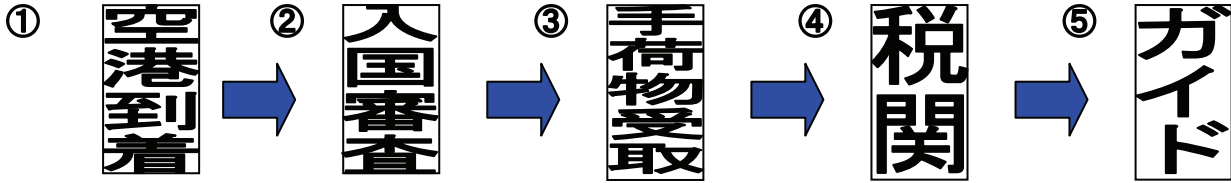

ハノイ・ノイバイ 国際空港 ご到着時のご案内

1. ハノイ・ノイバイ国際空港 ご到着後の流れ

2. お出迎え時のご案内

- 入国審査後、1階の手荷物受取所で荷物を受け取り、税関審査後、出口までお進みください。
 青い制服を着たガイドが地図上のHISマークの位置でボードを持ってお待ちしております。
 空港にはAとB、2つの到着ロビーがございます。入国審査後、左右(AまたはB)に出口が分かります。
 空港内のテレビモニターにてご利用便の機内預け荷物のターンテーブルがA、Bどちら側にあるのかをご確認頂き、各出口にお向かい下さい。
出口を進むと赤いラインが引いてあります。HISガイドはその赤いラインにてお待ちしております。
 HISガイドは必ず、HISのガイド服・HISバナーを持ってお客様をお待ちしております。最近、ハノイ空港ではニセガイドが多発しておりますのでお気をつけ下さいませ。