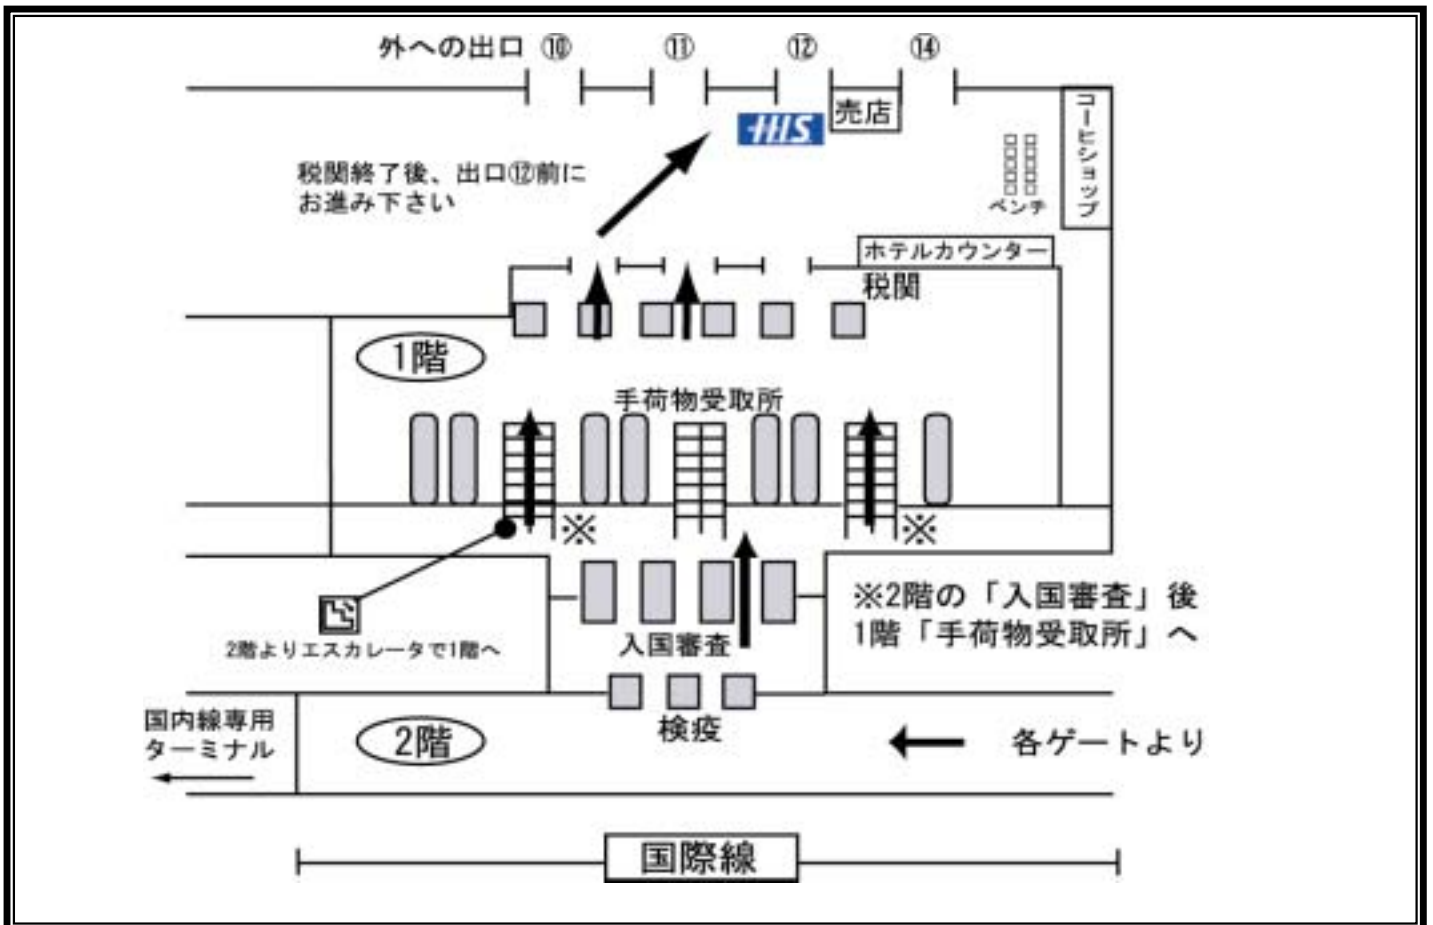

3. 上海浦東国際空港地図

注意 : 万が一、ガイドと会えない場合がございます。日程表に記載されております「現地手配先」の「緊急連絡先」までご連絡頂きますようお願い致します。

電話のかけ方 : 受話器を取り必ず発信音を確認して頂き、コインまたはテレホンカードを入れてください。テレホンカードは売店等で販売しております。